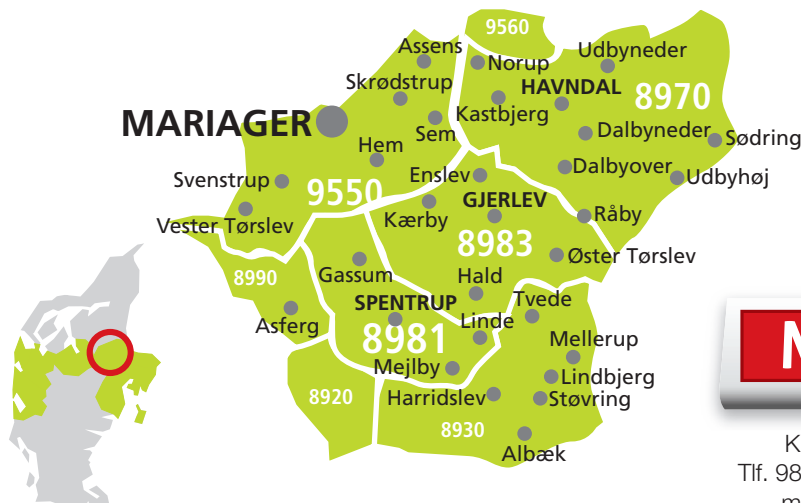

Kirkegade 13 . 9550 Mariager
Tlf. 98 54 26 22 . Fax 98 54 28 22
mariageravis@mariageravis.dk