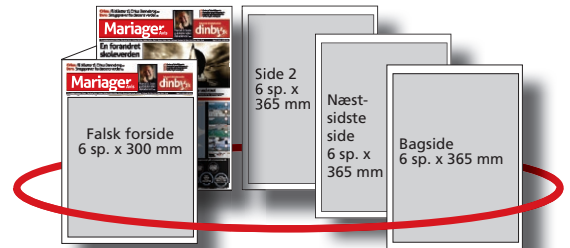

Farvetilæg
Pr. mm 1,30
Max. 650 kr.

Forsidemodul
3 sp. x 180 mm, inkl. 4 farve 2.750,00
6 sp. x 180 mm, inkl. 4 farve 5.000,00

Særplaceringstillæg
Pr. mm 1,30

Billetgebyr
Pr. indrykning..... 125,00

Navne
Dødsannonce pr. mm 3,80
Farve pr. mm 2,00
Annoncerne lægges automatisk på navne.dk
Denne service kan ikke fravælges.

Omslag på ugeavisen

Nu kan du få et blikfang udover det sædvanlige: Forside, bagside, første og sidste side! Det sædvanlige logo er på forsiden, men resten af pladsen er din.
Pris incl. 4-farve..... 30.000,00