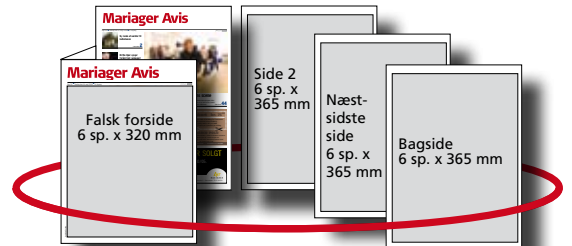

BERLINGSKE
MEDIA

Tekstside
Pr. mm 2,90

Rubrikside
Pr. mm 2,90

Rubrikanoncer opmåles fra skillestreg til skillestreg, dog beregnes 2 mm over og 2 mm under annoncens øverste og nederste punkt (ramme, hjørneprikker, luftramme eller lignende).

Farvetilæg
Kr. 500,00

Forsidemodul
3 sp. x 210 mm inkl. 4 farve pr. mm..... 3,75

Særplaceringstillæg
Bestilt placering pr. mm +10%

Billetgebyr
Pr. indrykning..... 100,00

Dødsannoncer
Pr. mm 3,10
Farve pr. mm 2,00

Omslag på ugeavisen

Nu kan du få et blikfang udover det sædvanlige: Forside, bagside, første og sidste side! Det sædvanlige logo er på forsiden, men resten af pladsen er din.
Pris incl. 4-farve..... 30.000,00