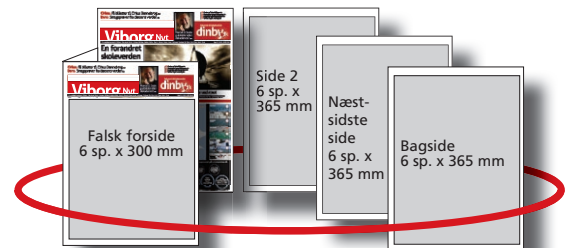

Omslag på ugeavisen

Nu kan du få et blikfang udover det sædvanlige: Forside, bagside, første og sidste side! Det sædvanlige logo er på forsiden, men resten af pladsen er din.
Pris incl. 4-farve..... 55.000,00

Storkunderabat

10.001 mm - 25.000 mm 5,00%
25.001 mm - 50.000 mm 7,50%
50.001 mm - 100.000 mm 10,00%
100.001 mm - 200.000 mm 15,00%
200.001 mm..... 20,00%

Kun én form for rabat kan komme til anvendelse og der ydes ikke rabat på farvetillæg og særplaceringer. Der ydes ikke rabat ved kollektiv annoncering.

Gentagelsesrabat

3 indrykninger..... ÷5%
13 indrykninger..... ÷10%
26 indrykninger..... ÷15%
52 indrykninger..... ÷20%

Alle annoncer kan inden for 1 uge gentages i Viborg Stifts Folkeblad med 40% rabat af Viborg Nyts listepriis. Se endvidere særskilt prisliste for Midtjyske Mediers ugeaviser.

Indleveringsfrist

Korrektur-annoncer..... torsdag kl. 10.00
Tekst-annoncer..... torsdag kl. 10.00
Rubrik-annoncer ..... fredag kl. 10.00

Viborg Nyt

Vesterbrogade 8 . 8800 Viborg
Tlf. 89 27 63 00 . Fax 89 27 63 70
viborg.annonce@bergske.dk